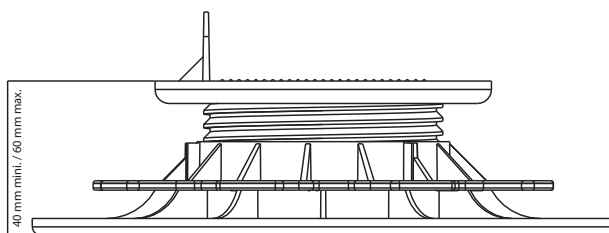

# PLOT RÉGLABLE LAMBOURDE

HAUTEUR 40/60 MM  
GAMME «ESSENTIEL»

FICHE TECHNIQUE

## LES + PRODUIT

- Rapidité et facilité d'installation.
- Réglage de la hauteur manuel et millimétré grâce à l'écrou : pas d'outils additionnels.
- Conforme au DTU 51.4.

## 🔍 CARACTÉRISTIQUES

- Matière : polypropylène recyclé
- Couleur : noir, écrou vert
- Hauteur réglable : mini.: 40 mm / maxi.: 60 mm
- Diamètre du flasque : 208 mm - Surface d'appui au sol >300 cm<sup>2</sup>
- Diamètre tête du plot : 120 mm - Surface d'appui >100 cm<sup>2</sup>
- Hauteur languette : 25 mm
- Poids : 0,231 kg
- Résistant aux températures entre -30°C et +60°C
- Résistant aux UV et au GEL